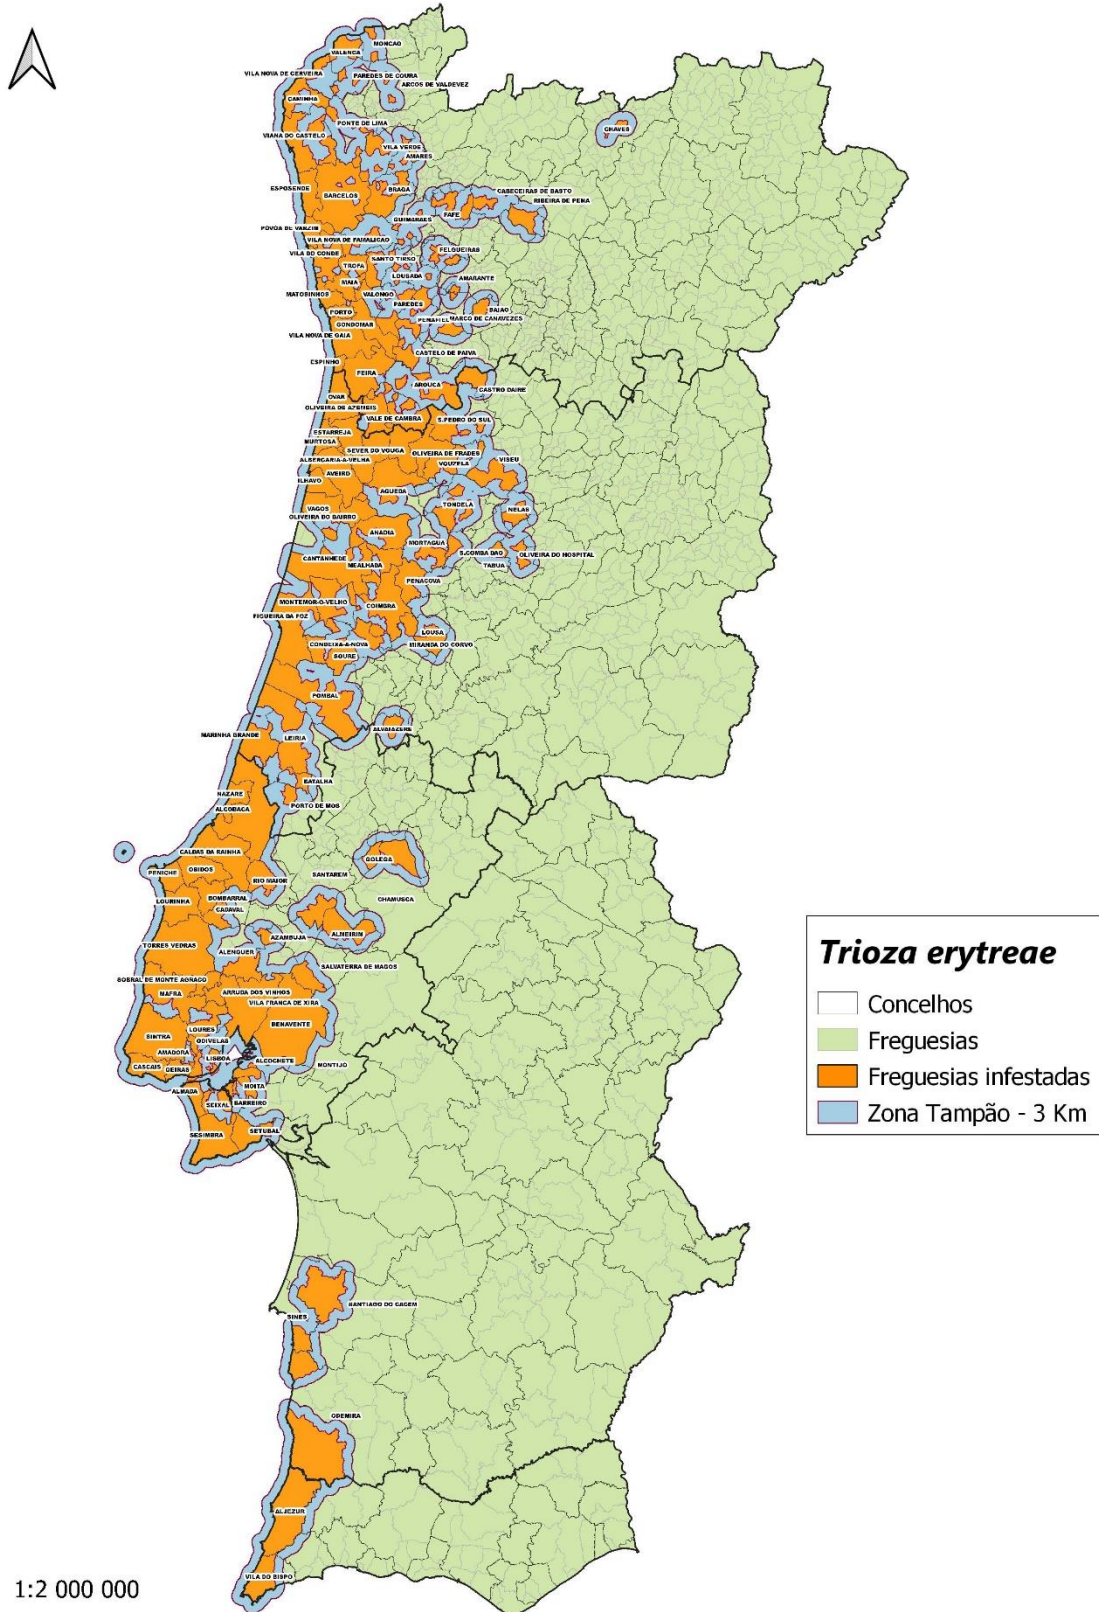

### ATUALIZAÇÃO DA ZONA DEMARCADA PARA *Trioza erytrae*

Nos termos e para os efeitos estabelecidos nos números 1 a 3 do artigo 5.º, da Portaria n.º 142/2020, de 17 de junho, que estabelece medidas de proteção fitossanitária adicionais destinadas à erradicação no território nacional do inseto de quarentena *Trioza erytrae* Del Guercio, determino:

1. É atualizada a zona demarcada para a *Trioza erytrae*, integrada pela lista das freguesias infestadas, das freguesias totalmente abrangidas pela zona tampão e das freguesias parcialmente abrangidas pela zona tampão, bem como o mapa da zona demarcada, constantes do Anexo ao presente despacho.
2. Nos termos do n.º 2, do artigo 5.º, da Portaria n.º 142/2020, de 17 de junho, publique-se o presente despacho no sítio da Internet da DGAV.
3. É revogado, pelo presente, o Despacho n.º 53/G/2021, de 08 de outubro de 2021.
4. O presente despacho entra em vigor no dia imediatamente seguinte ao da sua publicação.

### Zona Demarcada de *Trioza erytreae* – Freguesias infestadas + Zona Tampão

**Lista das freguesias que constituem a zona demarcada (freguesias infestadas + zona tampão)**

**Região Norte**

CONCELHO	FREGUESIAS INFESTADAS	ZONA TAMPÃO	
		FREGUESIAS TOTALMENTE ABRANGIDAS	FREGUESIAS PARCIALMENTE ABRANGIDAS
AMARANTE	Vila Caiz	Louredo	Amarante (São Gonçalo), Madalena, Cepelos e Gatão Bustelo, Carneiro e Carvalho de Rei Figueiró (Santiago e Santa Cristina) Fregim Freixo de Cima e de Baixo Gouveia (São Simão) Lomba Mancelos Real, Ataíde e Oliveira Salvador do Monte Telões Travanca Vila Garcia, Aboim e Chapa
AMARES	Caires Goães Rendufe Vilela, Seramil e Paredes Secas	Amares e Figueiredo Barreiros Bico Caldelas, Sequeiros e Paranhos Carrazedo	Bouro (Santa Maria)